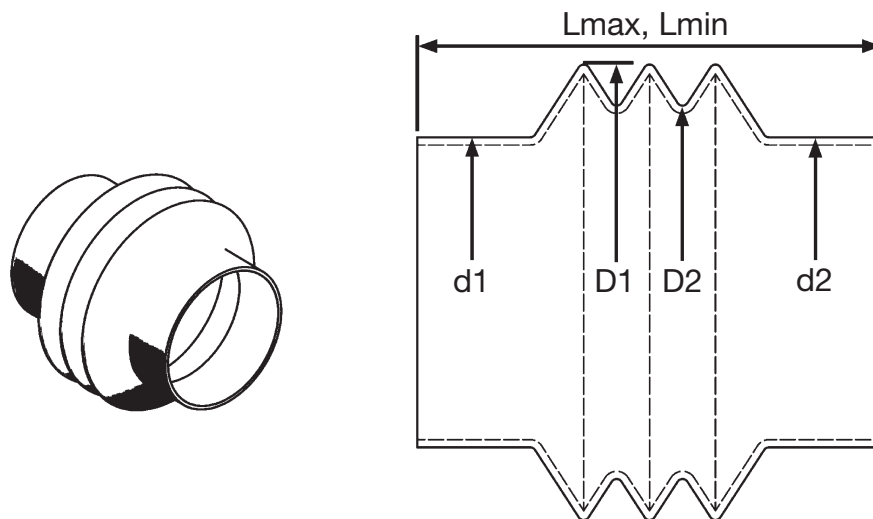

Bælge

Fremstilles i henhold til kundens specifikation (prøve og/eller tegning)

Gummiplader

Største dimension: 1.200 x 1.950 mm

Tykkelse: 3-40 mm

Fremstilles i henhold til kundens specifikation:

- textilindlæg
- kundens specifikke form
- glat overflade
- præget overflade
- mønstret overflade